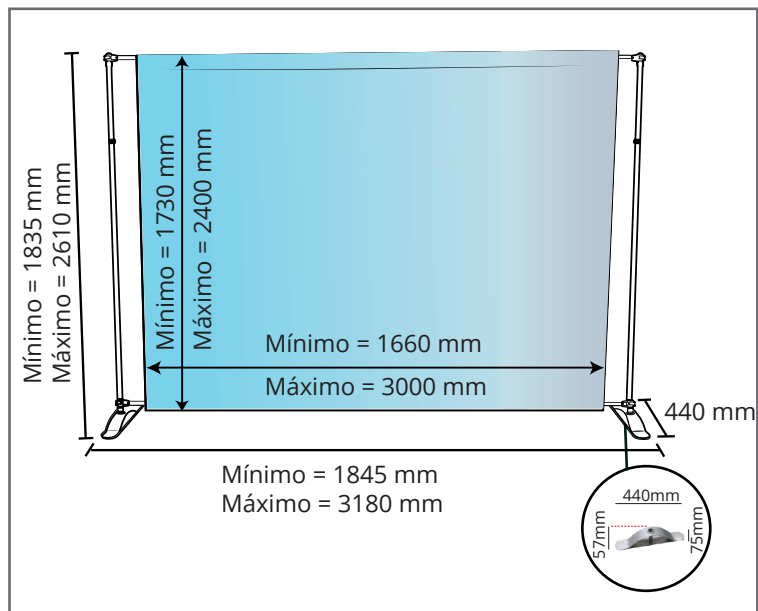

A mais ampla parede telescópica de imagem até 3m de largura! Ideal para uma utilização como paredes de fundo de grande formato.

Características

- Mastros horizontais e verticais telescópicos em alumínio, para ajustar a largura e altura facilmente
- Fixação da imagem PVC (lona) ou têxtil por bainha
- Montagem com conectores com botão de pressão e trave de clipe
- Saco acolchoado com compartimentos incluído
- Utilização em interiores

Vantagens do produto

- Os mastros horizontais podem ser ajustados para criar uma barreira visual
- Extensão dos mastros horizontais a fim de obter a dimensão desejada

Media recomendada

- Têxtil, PVC (lona) – máximo 225 micrones
- Recomenda-se utilização de material o mais leve possível e uma bainha
- Dimensões visíveis : mínimo : 1660 (l) x 1730 (a) mm
máximo : 3000 (l) x 2400 (a) mm

Instalação simples e rápida

Mastro telescópico

Fixação da imagem por bainha

Extensão do mastro

- Pés em aço cinzento : 75mm [l] x 57mm [a] x 440mm [p]
 - Peso = 1,3 kgs por pé
- Diâmetro do mastro horizontal e vertical :
- secção fixa : Ø25mm
 - secção telescópica : Ø22mm
 - Diâmetro do anel de aperto : Ø30mm

Informações da estrutura

Referência	Designação	Dimensões do produto (mm) l x a x p	Peso da estrutura	Peso da estrutura com saco	Dimensões da embalagem (mm) l x a x p	Peso da embalagem
UB167-S	Pegasus 3M	1845/3180 x 1835/2610 x 440 mm	5 kg	5,4 kg	970 x 100 x 265	6,3 kg