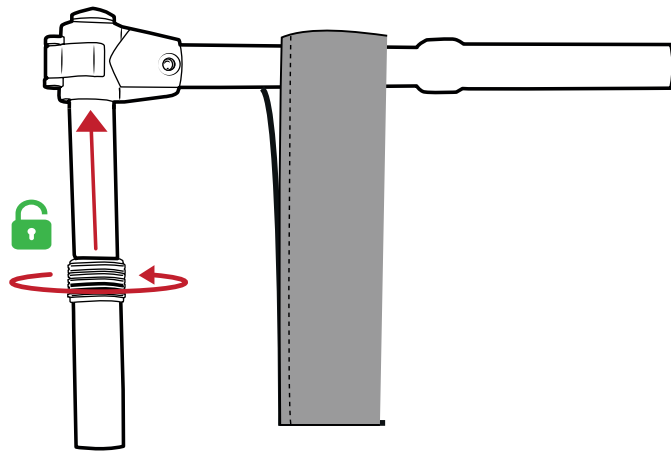

Vantagens do produto

- Os mastros horizontais podem ser ajustados para criar uma barreira visual
- Extensão dos mastros horizontais a fim de obter a dimensão desejada

Media recomendada

- Têxtil, PVC (lona) – máximo 225 micrones
- Recomenda-se utilização de material o mais leve possível e uma bainha
- Dimensões visíveis : mínimo : 1660 (l) x 1730 (a) mm
máximo : 3000 (l) x 2400 (a) mm

Instalação simples e rápida

Mastro telescópico

Fixação da imagem por bainha

Extensão do mastro

- Pés em aço cinzento : 75mm [l] x 57mm [a] x 440mm [p]
 - Peso = 1,3 kgs por pé
- Diâmetro do mastro horizontal e vertical :
- secção fixa : Ø25mm
 - secção telescópica : Ø22mm
 - Diâmetro do anel de aperto : Ø30mm

Montagem

Montagem

Montagem

Montagem

17

18

19

20