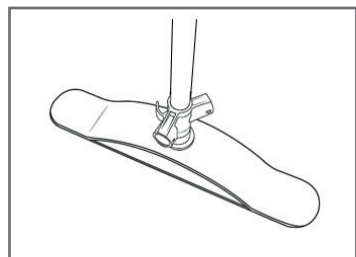

A mais ampla parede telescópica de imagem até 3m de largura! Ideal para uma utilização como paredes de fundo de grande formato.

Características

- Mastros horizontais e verticais telescópicos em alumínio, para ajustar a largura e altura facilmente
- Fixação da imagem PVC (lona) ou têxtil por bainha
- Montagem com conectores com botão de pressão e trave de clipe
- Saco acolchoado com compartimentos incluído
- Utilização em interiores

Vantagens do produto

- Os mastros horizontais podem ser ajustados para criar uma barreira visual
- Extensão dos mastros horizontais a fim de obter a dimensão desejada

Media recomendada

- Têxtil, PVC (lona) – máximo 225 micrones
- Recomenda-se utilização de material o mais leve possível e uma bainha
- Dimensões visíveis : mínimo : 1660 (l) x 1730 (a) mm
máximo : 3000 (l) x 2400 (a) mm

Instalação simples e rápida

Mastro telescópico

Fixação da imagem por bainha

Extensão do mastro

- Pés em aço cinzento : 75mm [l] x 57mm [a] x 440mm [p]
 - Peso = 1,3 kgs por pé
- Diâmetro do mastro horizontal e vertical :
- secção fixa : Ø25mm
 - secção telescópica : Ø22mm
 - Diâmetro do anel de aperto : Ø30mm

Informações da estrutura

Referência	Designação	Dimensões do produto (mm) l x a x p	Peso da estrutura	Peso da estrutura com saco	Dimensões da embalagem (mm) l x a x p	Peso da embalagem
UB167-S	Pegasus 3M	1845/3180 x 1835/2610 x 440 mm	5 kg	5,4 kg	970 x 100 x 265	6,3 kg