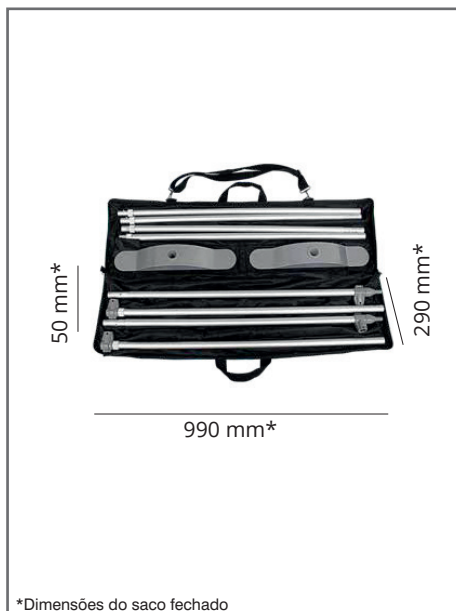

A mais ampla parede telescópica de imagem até 3m de largura! Ideal para uma utilização como paredes de fundo de grande formato.

Características

- Mastros horizontais e verticais telescópicos em alumínio, para ajustar a largura e altura facilmente
- Fixação da imagem PVC (lona) ou têxtil por bainha
- Montagem com conectores com botão de pressão e trave de clipe
- Saco acolchoado com compartimentos incluído
- Utilização em interiores

Vantagens do produto

- Os mastros horizontais podem ser ajustados para criar uma barreira visual
- Extensão dos mastros horizontais a fim de obter a dimensão desejada

Media recomendada

- Têxtil, PVC (lona) – máximo 225 micrones
- Recomenda-se utilização de material o mais leve possível e uma bainha
- Dimensões visíveis : mínimo : 1660 (l) x 1730 (a) mm
máximo : 3000 (l) x 2400 (a) mm

Instalação simples e rápida

Mastro telescópico

Fixação da imagem por bainha

Extensão do mastro

- Pés em aço cinzento : 75mm [l] x 57mm [a] x 440mm [p]
 - Peso = 1,3 kgs por pé
- Diâmetro do mastro horizontal e vertical :
- secção fixa : Ø25mm
 - secção telescópica : Ø22mm
 - Diâmetro do anel de aperto : Ø30mm

Informações da estrutura

Referência	Designação	Dimensões do produto (mm) l x a x p	Peso da estrutura	Peso da estrutura com saco	Dimensões da embalagem (mm) l x a x p	Peso da embalagem
UB167-S	Pegasus 3M	1845/3180 x 1835/2610 x 440 mm	5 kg	5,4 kg	970 x 100 x 265	6,3 kg