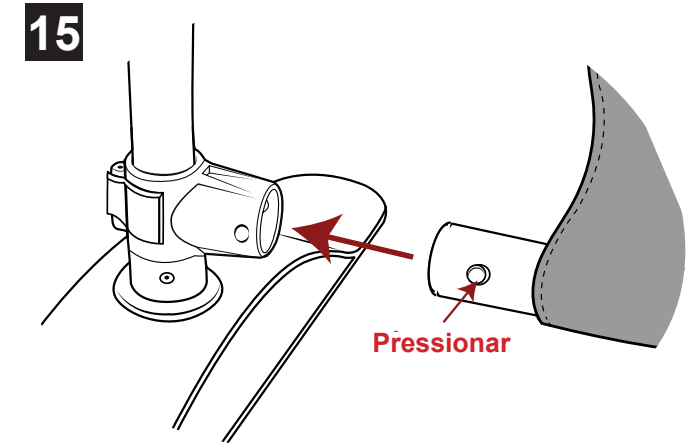

Vantagens do produto

- Os mastros horizontais podem ser ajustados para criar uma barreira visual
- Extensão dos mastros horizontais a fim de obter a dimensão desejada

Media recomendada

- Têxtil, PVC (lona) – máximo 225 micrones
- Recomenda-se utilização de material o mais leve possível e uma bainha
- Dimensões visíveis : mínimo : 1660 (l) x 1730 (a) mm
máximo : 3000 (l) x 2400 (a) mm

Instalação simples e rápida

Mastro telescópico

Fixação da imagem por bainha

Extensão do mastro

- Pés em aço cinzento : 75mm [l] x 57mm [a] x 440mm [p]
 - Peso = 1,3 kgs por pé
- Diâmetro do mastro horizontal e vertical :
- secção fixa : Ø25mm
 - secção telescópica : Ø22mm
 - Diâmetro do anel de aperto : Ø30mm

Informações da estrutura

Referência	Designação	Dimensões do produto (mm) l x a x p	Peso da estrutura	Peso da estrutura com saco	Dimensões da embalagem (mm) l x a x p	Peso da embalagem
UB167-S	Pegasus 3M	1845/3180 x 1835/2610 x 440 mm	5 kg	5,4 kg	970 x 100 x 265	6,3 kg

Montagem

Montagem

Montagem

Montagem

17

18

19

20