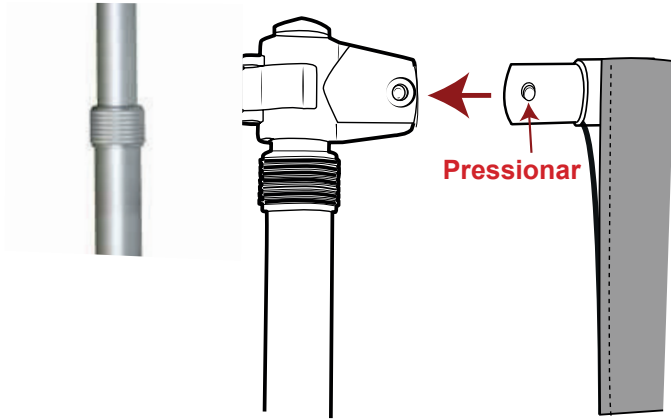

A mais ampla parede telescópica de imagem até 3m de largura! Ideal para uma utilização como paredes de fundo de grande formato.

Características

- Mastros horizontais e verticais telescópicos em alumínio, para ajustar a largura e altura facilmente
- Fixação da imagem PVC (lona) ou têxtil por bainha
- Montagem com conectores com botão de pressão e trave de clipe
- Saco acolchoado com compartimentos incluído
- Utilização em interiores

Vantagens do produto

- Os mastros horizontais podem ser ajustados para criar uma barreira visual
- Extensão dos mastros horizontais a fim de obter a dimensão desejada

Media recomendada

- Têxtil, PVC (lona) – máximo 225 micrones
- Recomenda-se utilização de material o mais leve possível e uma bainha
- Dimensões visíveis : mínimo : 1660 (l) x 1730 (a) mm
máximo : 3000 (l) x 2400 (a) mm

Instalação simples e rápida

Mastro telescópico

Fixação da imagem por bainha

Extensão do mastro

- Pés em aço cinzento : 75mm [l] x 57mm [a] x 440mm [p]
 - Peso = 1,3 kgs por pé
- Diâmetro do mastro horizontal e vertical :
- secção fixa : Ø25mm
 - secção telescópica : Ø22mm
 - Diâmetro do anel de aperto : Ø30mm

Montagem

Montagem

Montagem

Montagem

17

18

19

20