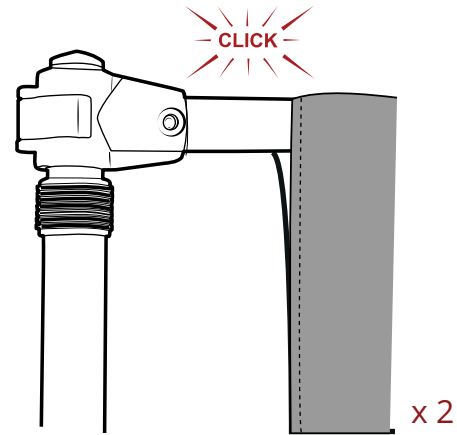

Vantagens do produto

- Os mastros horizontais podem ser ajustados para criar uma barreira visual
- Extensão dos mastros horizontais a fim de obter a dimensão desejada

Media recomendada

- Têxtil, PVC (lona) – máximo 225 micrones
- Recomenda-se utilização de material o mais leve possível e uma bainha
- Dimensões visíveis : mínimo : 1660 (l) x 1730 (a) mm
máximo : 3000 (l) x 2400 (a) mm

Instalação simples e rápida

Mastro telescópico

Fixação da imagem por bainha

Extensão do mastro

- Pés em aço cinzento : 75mm [l] x 57mm [a] x 440mm [p]
 - Peso = 1,3 kgs por pé
- Diâmetro do mastro horizontal e vertical :
- secção fixa : Ø25mm
 - secção telescópica : Ø22mm
 - Diâmetro do anel de aperto : Ø30mm

Montagem

Montagem

Montagem

Montagem

17

18

19

20