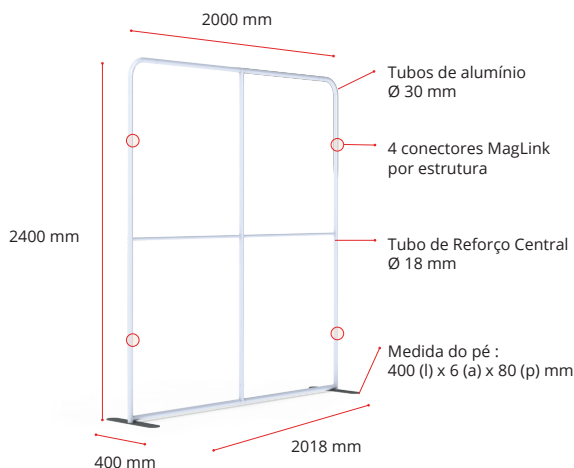

# Modulate™ Direito 2024

MOD-S-2024

**Modulate™** consiste num conjunto de molduras em tubos de alumínio (Ø30 mm) cobertos por um têxtil impresso. Estas molduras conectam-se entre si com poderosos ímãs existentes em cada elemento. A gama Modulate está disponível em várias formas e 15 tamanhos diferentes.

Conector MagLink 360° em cada secção. 4 ímãs por estrutura

Extensão opcional de 400 mm para modificar a altura da estrutura

Sistema de auto-bloqueio através de mastros com elásticos internos e botões de pressão

Sistema de numeração em cada secção para fácil montagem

Tubo de reforço central (18 mm de diâmetro)

2 pés estabilizadores com sistema de rotação e bloqueio (Twist & Lock) fornecido em cada moldura

Cobertura têxtil de dupla-face Sistema de fecho zip

Saco de transporte **Modulate™** com compartimentos específicos para os pés e imagem gráfica

Especificações :	
Produto	Modulate Direito 2024
Referência	MOD-S-2024
Dimensões da estrutura	2018 (l) x 2400 (a) x 400 (p) mm
Área gráfica visível	2000 (l) x 2382 (a) mm
Dimensão da embalagem	1030 (l) x 245 (a) x 135 (p) mm + 460 (l) x 65 (a) x 65 (p) mm
Peso da estrutura	8.30 kg
Peso da embalagem	8.60 kg