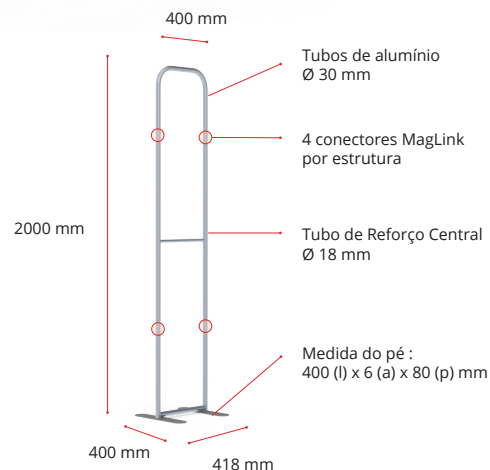

Modulate™ Straight 420

MOD-S-420

Modulate™ consiste num conjunto de molduras em tubos de alumínio (Ø30 mm) cobertos por um têxtil impresso. Estas molduras conectam-se entre si com poderosos ímãs existentes em cada elemento. A gama Modulate está disponível em várias formas e 11 tamanhos diferentes.

Conector MagLink 360° em cada secção.
4 ímãs por estrutura

Extensão opcional de 400 mm para modificar a altura da estrutura

Sistema de auto-bloqueio através de mastros com elásticos internos e botões de pressão

Sistema de numeração em cada secção para fácil montagem

Tubo de reforço central (18 mm de diâmetro)

2 pés estabilizadores com sistema de rotação e bloqueio (Twist & Lock) fornecido em cada moldura

Cobertura têxtil de dupla-face Sistema de fecho zip

Saco de transporte **Modulate™** com compartimentos específicos para os pés e imagem gráfica

Especificações :	
Produto	Modulate Straight 420
Referência	MOD-S-420
Dimensões da estrutura	418 (l) x 2000 (a) x 400 (p) mm
Área gráfica visível	400 (l) x 1982 (a) mm
Dimensão da embalagem	1000 (l) x 245 (a) x 125 (p) mm
Peso da estrutura	6.00 kg
Peso da estrutura embalada	6.39 kg