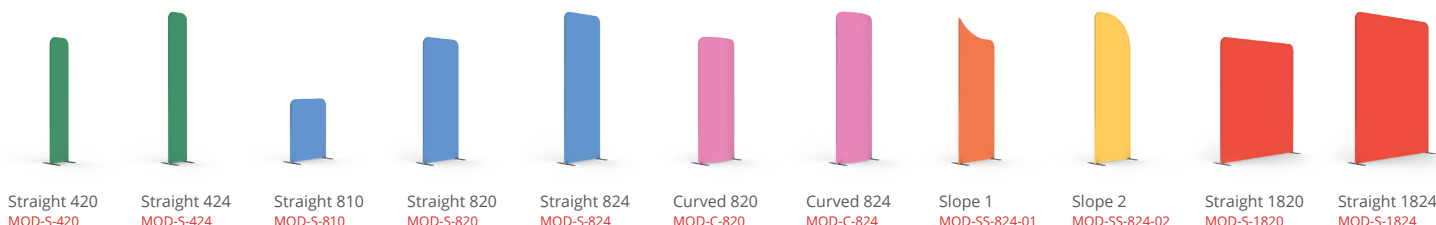

Saco de transporte **Modulate™** com compartimentos específicos para os pés e imagem gráfica

Especificações :	
Produto	Modulate Straight 420
Referência	MOD-S-420
Dimensões da estrutura	418 (l) x 2000 (a) x 400 (p) mm
Área gráfica visível	400 (l) x 1982 (a) mm
Dimensão da embalagem	1000 (l) x 245 (a) x 125 (p) mm
Peso da estrutura	6.00 kg
Peso da estrutura embalada	6.39 kg

OPCIONAIS :

Modulate Meio-Pé (par)
MOD-HALF-FOOT-P
218 (l) x 6 (a) x 80 (p) mm

Kit de Extensão
MOD-EXT400MM
3 tubos

Spot LED Flood
LED-FLOOD-ARM-BDLK

Spot LED Strip
LED-STRIP-ARM-BDLK

Suporte de focos para mastros de Ø 30 mm
US903

«MIX & MATCH» AS 11 ESTRUTURAS MODULATE :

Straight 420
MOD-S-420

Straight 424
MOD-S-424

Straight 810
MOD-S-810

Straight 820
MOD-S-820

Straight 824
MOD-S-824

Curved 820
MOD-C-820

Curved 824
MOD-C-824