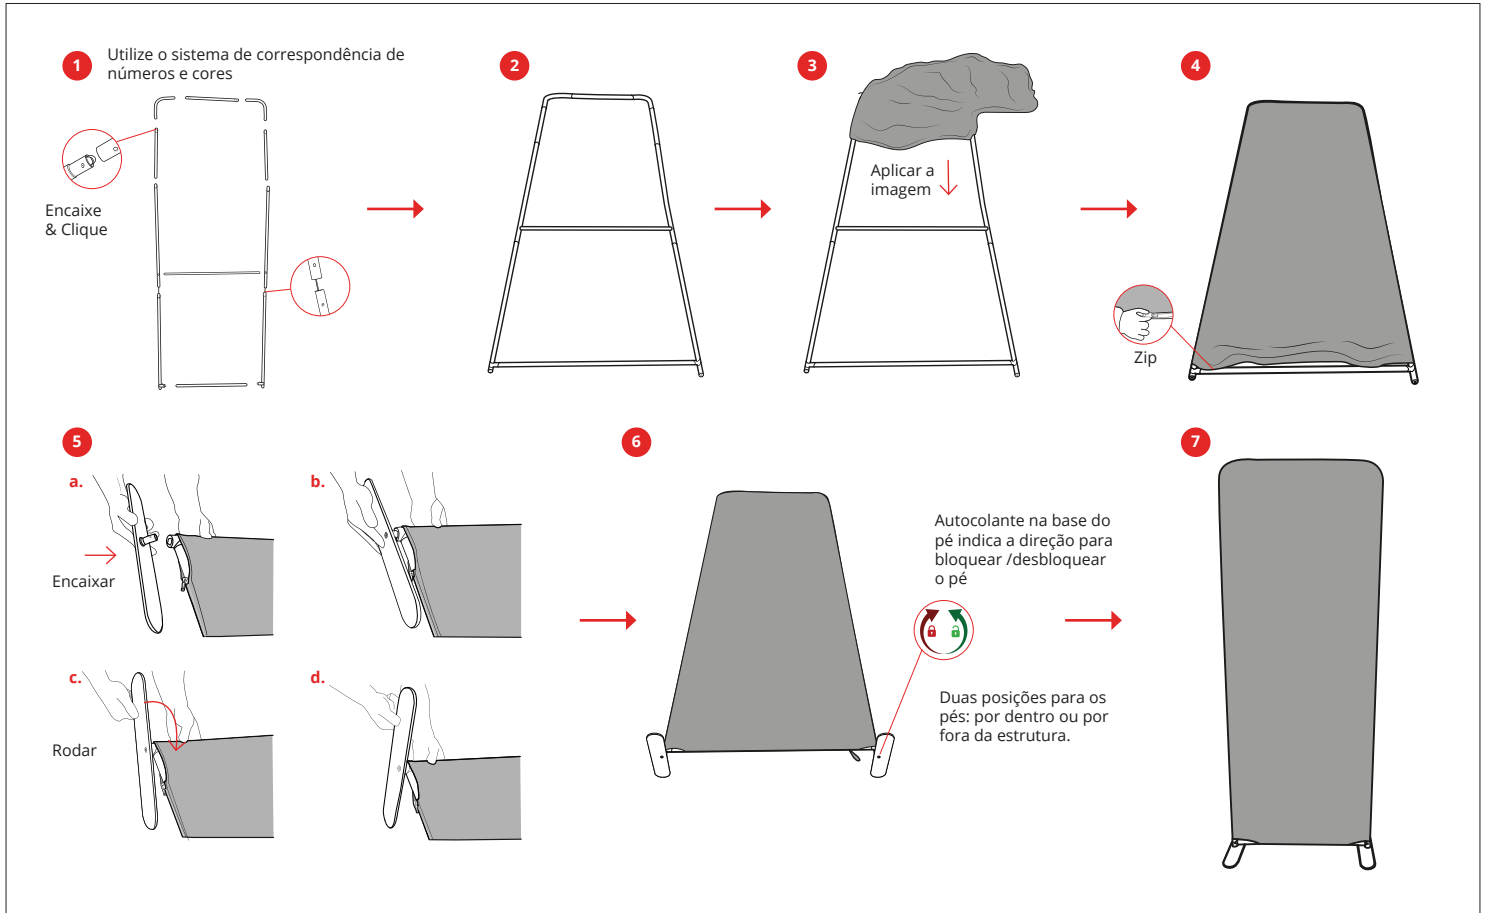

Straight 420
MOD-S-420

Straight 424
MOD-S-424

Straight 810
MOD-S-810

Straight 820
MOD-S-820

Straight 824
MOD-S-824

Curved 820
MOD-C-820

Curved 824
MOD-C-824

Slope 1
MOD-SS-824-01

Slope 2
MOD-SS-824-02

Straight 1820
MOD-S-1820

Straight 1824
MOD-S-1824

Modulate™ Straight 824

MOD-S-824

ELEMENTOS

MONTAGEM

ALTURA AJUSTÁVEL

2400 MM → 2000 MM

CONECTAR DIFERENTES ESTRUTURAS

Remova um pé da segunda estrutura e alinhe ambas as estruturas num pé