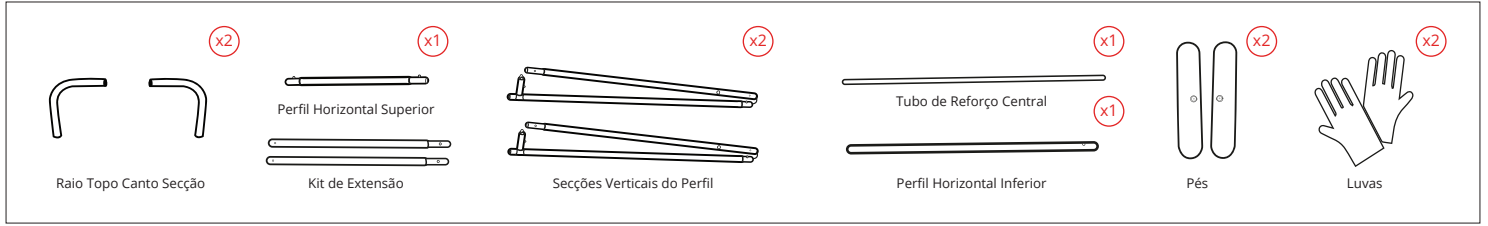

Straight 420
MOD-S-420

Straight 424
MOD-S-424

Straight 810
MOD-S-810

Straight 820
MOD-S-820

Straight 824
MOD-S-824

Curved 820
MOD-C-820

Curved 824
MOD-C-824

Slope 1
MOD-SS-824-01

Slope 2
MOD-SS-824-02

Straight 1820
MOD-S-1820

Straight 1824
MOD-S-1824

Modulate™ Straight 824

MOD-S-824

ELEMENTOS

MONTAGEM

ALTURA AJUSTÁVEL

2400 MM → 2000 MM

CONECTAR DIFERENTES ESTRUTURAS

Remova um pé da segunda estrutura e alinhe ambas as estruturas num pé