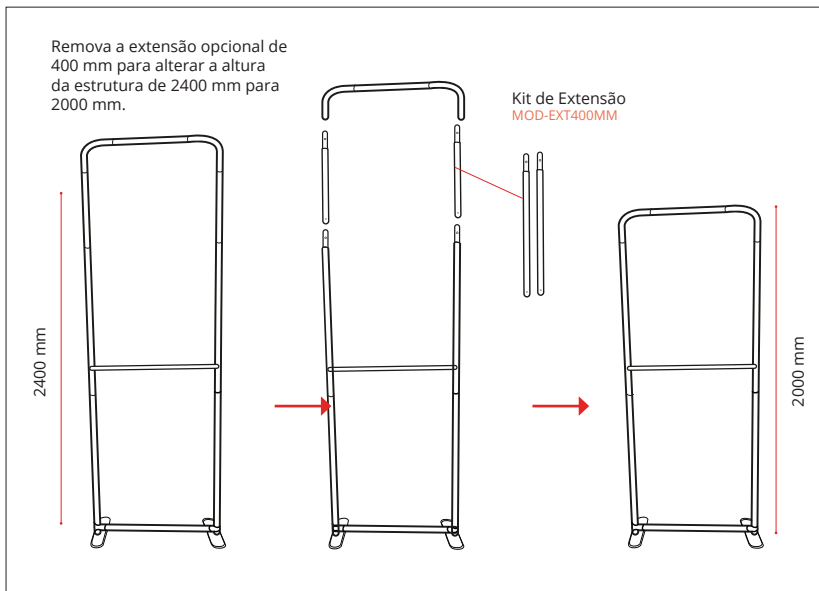

Especificações :	
Produto	Modulate Straight 824
Referência	MOD-S-824
Dimensões da estrutura	818 (l) x 2400 (a) x 400 (p) mm
Área gráfica visível	800 (l) x 2382 (a) mm
Dimensão da embalagem (2)	1000 (l) x 245 (a) x 125 (p) + 460 (l) x 65 (a) x 65 (p) mm
Peso da estrutura	6.78 kg
Peso da estrutura embalada (2)	7.16 kg

Straight 420
MOD-S-420

Straight 424
MOD-S-424

Straight 810
MOD-S-810

Straight 820
MOD-S-820

Straight 824
MOD-S-824

Curved 820
MOD-C-820

Curved 824
MOD-C-824

Slope 1
MOD-SS-824-01

Slope 2
MOD-SS-824-02

Straight 1820
MOD-S-1820

Straight 1824
MOD-S-1824

Modulate™ Straight 824

MOD-S-824

ELEMENTOS

MONTAGEM

ALTURA AJUSTÁVEL

2400 MM → 2000 MM

CONECTAR DIFERENTES ESTRUTURAS

Remova um pé da segunda estrutura e alinhe ambas as estruturas num pé