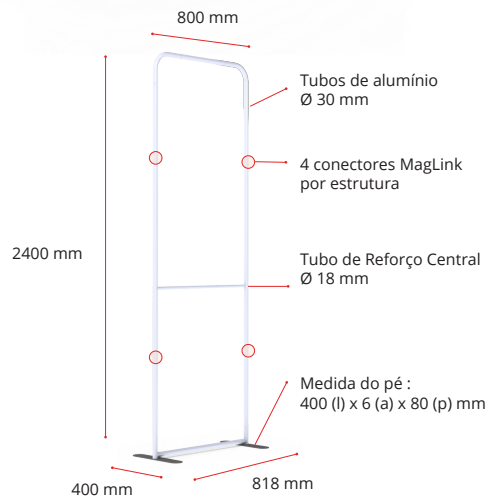

Modulate™ Straight 824

MOD-S-824

Modulate™ consiste num conjunto de molduras em tubos de alumínio (Ø30 mm) cobertos por um têxtil impresso. Estas molduras conectam-se entre si com poderosos ímãs existentes em cada elemento. A gama Modulate está disponível em várias formas e 11 tamanhos diferentes.

Conector MagLink 360° em cada secção.
4 ímãs por estrutura

Kit Extensão 400mm incluída

Sistema de auto-bloqueio através de mastros com elásticos internos e botões de pressão

Sistema de numeração em cada secção para fácil montagem

Tubo de reforço central (18 mm de diâmetro)

2 pés estabilizadores com sistema de rotação e bloqueio (Twist & Lock) fornecido em cada moldura

Cobertura têxtil de dupla-face Sistema de fecho zip

Saco de transporte **Modulate™** com compartimentos específicos para os pés e imagem gráfica

Especificações :	
Produto	Modulate Straight 824
Referência	MOD-S-824
Dimensões da estrutura	818 (l) x 2400 (a) x 400 (p) mm
Área gráfica visível	800 (l) x 2382 (a) mm
Dimensão da embalagem (2)	1000 (l) x 245 (a) x 125 (p) + 460 (l) x 65 (a) x 65 (p) mm
Peso da estrutura	6.78 kg
Peso da estrutura embalada (2)	7.16 kg