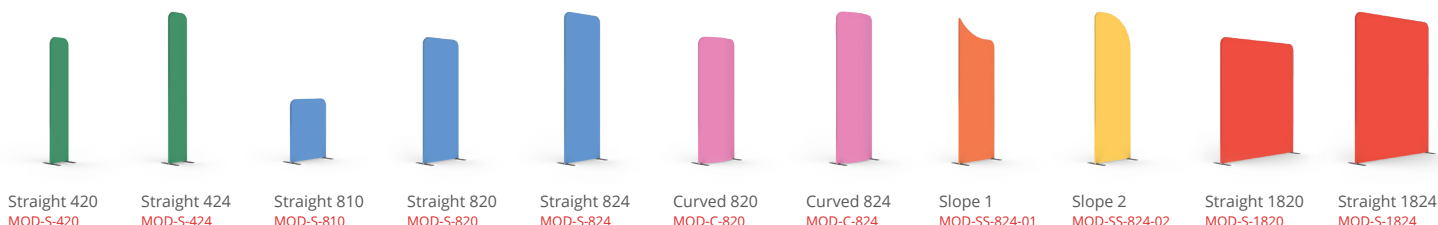

Especificações :	
Produto	Modulate Straight 824
Referência	MOD-S-824
Dimensões da estrutura	818 (l) x 2400 (a) x 400 (p) mm
Área gráfica visível	800 (l) x 2382 (a) mm
Dimensão da embalagem (2)	1000 (l) x 245 (a) x 125 (p) + 460 (l) x 65 (a) x 65 (p) mm
Peso da estrutura	6.78 kg
Peso da estrutura embalada (2)	7.16 kg

OPCIONAIS :

Modulate Meio-Pé (par)
MOD-HALF-FOOT-P
218 (l) x 6 (a) x 80 (p) mm

Spot LED Flood
LED-FLOOD-ARM-BDLK

Spot LED Strip
LED-STRIP-ARM-BDLK

Suporte de focos para mastros de Ø 30 mm
US903

«MIX & MATCH» AS 11 ESTRUTURAS MODULATE :

Straight 420
MOD-S-420

Straight 424
MOD-S-424

Straight 810
MOD-S-810

Straight 820
MOD-S-820

Straight 824
MOD-S-824

Curved 820
MOD-C-820

Curved 824
MOD-C-824

Slope 1
MOD-SS-824-01